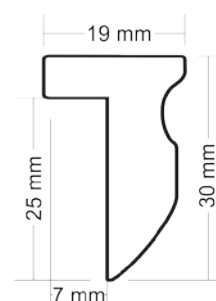

Fugenband Profile Selbstklebend **7 KSK** Bande Profile Autocollante **7 KSK**

Bitumenfugenband im Strassenbau.

Bandes préformées bitumineuses pour la construction routière.

ZTV-Fug StB01 (Theorie)

zu hoch

zu tief

Praxis

Die Lösung

Der sichere
Fugenschluss

Typ
Type

lfm/Karton
carton

lfm/Palette
ml/palette

Preis Fr.
Prix Fr.

Lieferfrist
Délai

Fugenband Profile **7 KSK**
Bande Profile **7 KSK**

15

540

6.00 / lfm

1 - 2 Tage
1 - 2 jours